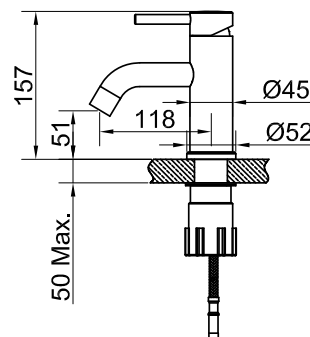

Steel Wave Shadow

Håndvaskarmatur i rustfrit stål. Stilren model med rund krop og buet tud.

Art nr RSK

410008 8277783

Tekniske data:
Hulboring: 35 mm

MÅLE